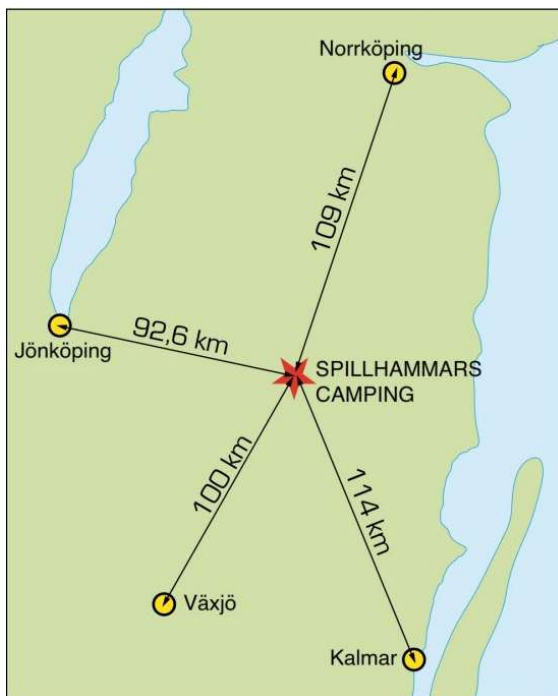

Ni bokar själva hur ni vill bo på Campingen: stuga, tält, husvagn eller husbil.

Varm dusch, tvätt- och disk möjligheter finns på plats. Dessutom ett jättefint bad inom gångavstånd. Försäljningen på campingen är begränsad, så det kan vara bra att ha med sig det man avser att äta och dricka.

Vi ser självklart till så att grillen tänds upp både på fredag och lördags kväll vid 18.00 tiden.

Träffavgiften är 75 kr/person

Och anmälan görs till Månika Sager efter inskrivning på campingen. Vi kommer att ha diverse enkla lekar som vi tror de flesta klarar av. Och Micke kommer att hålla i en MC-tur i den småländska faunan. Samt lotteri.

Vill ni föranmäla er så vore det bra. Och det kan ni göra på Facebook under evenemang. Eller till mig: manika.sager@gmail.com SMS: 0763-940806