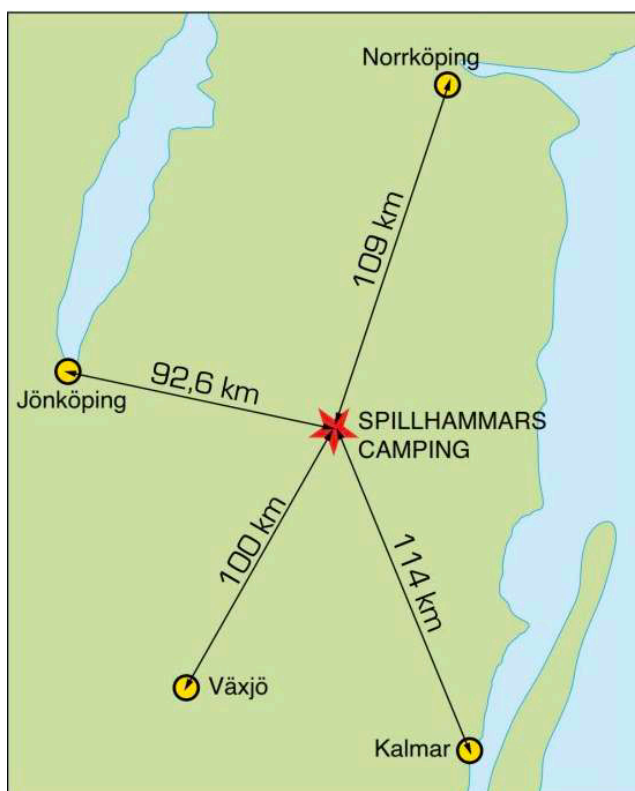

Spilhammarsvägen 2, 598 97 Mariannelund – Tel.0705-650317 – info@spilhammarscamping.com